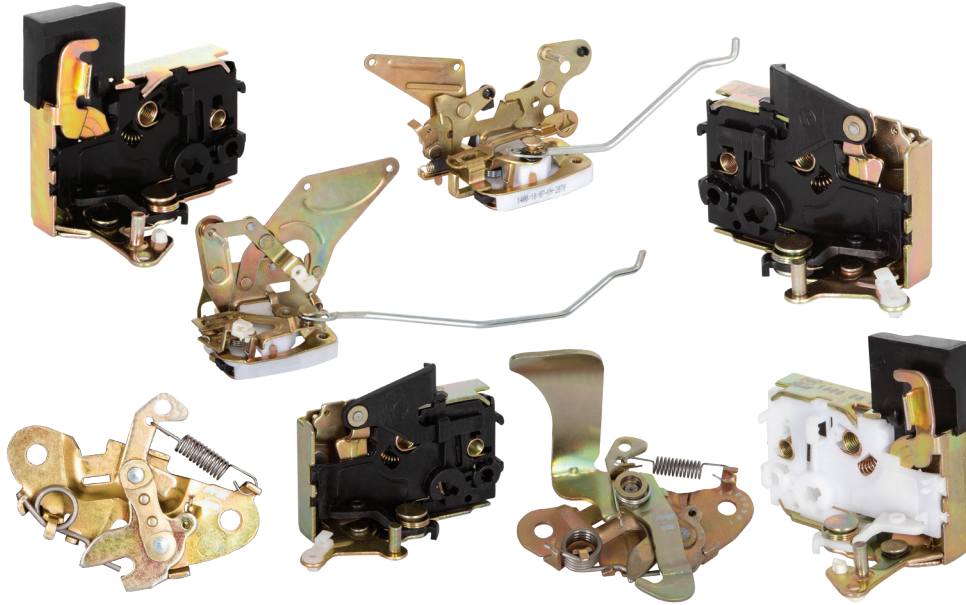

اتحاد طلای

تولید کننده و توزیع کننده قطعات اورجینال
Asian Golden Unity

ردیف	شرح کال	کد کال
۹۰۱	قفل درب جانبی جلو راست پراید طرح جدید	۱۰۱۱۴۱۲۸
۹۰۲	قفل درب جانبی جلو چپ پراید طرح جدید	۱۰۱۱۴۱۲۹
۹۰۳	قفل درب جانبی عقب راست پراید طرح جدید	۱۰۱۱۴۱۳۰
۹۰۴	قفل درب جانبی عقب چپ پراید طرح جدید	۱۰۱۱۴۱۳۱
۹۰۵	قفل درب جانبی جلو راست پژو ۴۰۵ طرح قدیم	۱۰۲۱۴۱۲۴
۹۰۶	قفل درب جانبی جلو چپ پژو ۴۰۵ طرح قدیم	۱۰۲۱۴۱۲۵
۹۰۷	قفل درب جانبی جلو راست پژو ۴۰۵ طرح جدید	۱۰۲۱۴۱۲۸
۹۰۸	قفل درب جانبی جلو چپ پژو ۴۰۵ طرح جدید	۱۰۲۱۴۱۲۹
۹۰۹	قفل درب جانبی عقب راست پژو ۴۰۵ طرح قدیم	۱۰۲۱۴۱۲۶
۹۱۰	قفل درب جانبی عقب چپ پژو ۴۰۵ طرح قدیم	۱۰۲۱۴۱۲۷
۹۱۱	قفل درب جانبی عقب راست پژو ۴۰۵ طرح جدید	۱۰۲۱۴۱۳۰
۹۱۲	قفل درب جانبی عقب چپ پژو ۴۰۵ طرح جدید	۱۰۲۱۴۱۳۱
۹۱۳	قفل درب جانبی جلو راست تیبا	۱۰۷۱۴۱۲۴
۹۱۴	قفل درب جانبی جلو چپ تیبا	۱۰۷۱۴۱۲۵
۹۱۵	قفل درب جانبی عقب راست تیبا	۱۰۷۱۴۱۲۶
۹۱۶	قفل درب جانبی عقب چپ تیبا	۱۰۷۱۴۱۲۷
۹۱۷	قفل درب موتور پژو ۴۰۵	۱۰۲۱۴۱۳۲
۹۱۸	قفل درب موتور پژو ۴۰۵ SLX	۱۲۰۱۴۱۳۲
۹۱۹	قفل درب موتور پژو ۲۰۶	۱۰۵۱۴۱۳۲