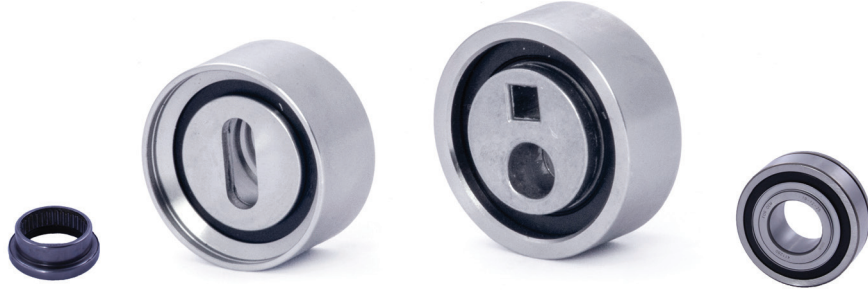

اتحاد طلایی

تولید کننده و توزیع کننده قطعات اورجینال
Asian Golden Unity

کد کاس	شرح کاس	ردیف
۱۰۱۱۸۱۲۵	بلبرینگ چرخ جلو پراید طرح قدیم (10/69349)	۷۳۰
۱۳۳۱۸۱۲۵	بلبرینگ چرخ جلو پراید ۱۴۱ (BT2B445620)	۷۳۱
۱۰۱۱۸۱۲۶	بلبرینگ چرخ عقب پراید بزرگ (10/44649)	۷۳۲
۱۰۱۱۸۱۲۷	بلبرینگ چرخ عقب پراید کوچک طرح جدید (10/11949)	۷۳۳
۱۰۱۱۸۱۳۰	بلبرینگ چرخ عقب کوچک پراید طرح قدیم (10/11749)	۷۳۴
۱۰۱۱۹۱۱۲	بلبرینگ کلاچ پراید (VKC3609)	۷۳۵
۱۰۱۲۲۱۰۹	بلبرینگ سر شفت اولیه گیربکس پراید (62/222RS)	۷۳۶
۱۰۱۲۲۱۱۲	بلبرینگ ته شفت اولیه گیربکس پراید (63042RSC3)	۷۳۷
۱۰۱۲۲۱۱۳	بلبرینگ سر شفت دوم گیربکس پراید قدیم (10/12649)	۷۳۸
۱۰۱۲۲۱۱۴	بلبرینگ دیفرانسیل گیربکس پراید (10/68149)	۷۳۹
۱۰۱۱۶۱۵۸	بلبرینگ سر شفت دینام پراید (63022RSC3)	۷۴۰
۱۰۲۱۸۱۲۵	بلبرینگ چرخ جلو پژو ۴۰۵ (GB40547)	۷۴۱
۱۰۲۱۸۱۳۱	بلبرینگ چرخ جلو پژو 504 مگنتی (R159/44)	۷۴۲
۱۰۲۱۹۱۱۲	بلبرینگ کلاچ پژو ۴۰۵ (VKC2216)	۷۴۳
۱۰۲۱۶۱۵۸	بلبرینگ سر شفت دینام پژو ۴۰۵ (63032RS)	۷۴۴
۱۰۲۱۶۱۵۹	بلبرینگ ته شفت دینام پژو ۴۰۵ (60032RS)	۷۴۵
۱۰۲۲۱۱۶۲	بلبرینگ تسمه تایم پژو ۴۰۵ (VKM13100)	۷۴۶
۱۰۲۱۳۲۰۵	بلبرینگ وسط پلوس پژو ۴۰۵ (6006/2RS)	۷۴۷
۱۰۲۱۸۱۲۸	بلبرینگ ژامبون کوچک پژو ۴۰۵ (DBF68933)	۷۴۸
۱۰۲۱۸۱۲۹	بلبرینگ ژامبون بزرگ پژو ۴۰۵ (NE68934)	۷۴۹
۱۰۵۱۸۱۲۵	بلبرینگ چرخ جلو پژو ۲۰۶ (GB40574)	۷۵۰
۱۰۵۱۸۱۲۶	بلبرینگ چرخ عقب پژو ۲۰۶ (FC12025)	۷۵۱
۱۰۵۱۸۱۲۸	بلبرینگ ژامبون کوچک پژو ۲۰۶ (DB70216)	۷۵۲
۱۰۵۱۸۱۲۹	بلبرینگ ژامبون بزرگ پژو ۲۰۶ (NE70214)	۷۵۳
۱۰۸۱۸۱۲۶	بلبرینگ چرخ عقب پیکان (411280)	۷۵۴
۱۰۸۱۹۱۱۲	بلبرینگ کلاچ پیکان (VKC1600)	۷۵۵
۱۰۸۲۲۱۱۰	بلبرینگ گیربکس بزرگ پیکان (6208C4)	۷۵۶
۱۰۸۲۲۱۱۱	بلبرینگ گیربکس کوچک پیکان (402082)	۷۵۷