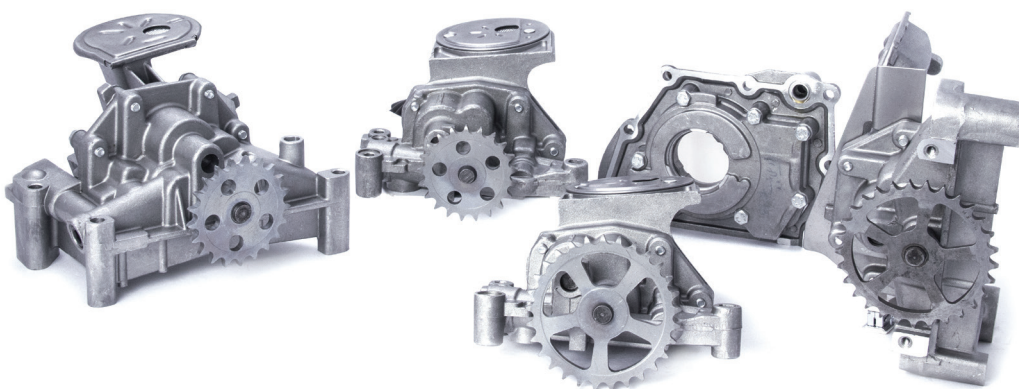

کد کالا	شرح کالا	ردیف
۱۰۱۲۱۱۴۸	اوایل پمپ پراید	۷۱۸
۱۰۲۲۱۱۴۸	اوایل پمپ پژو ۴۰۵	۷۱۹
۱۰۵۲۱۱۴۸	اوایل پمپ پژو ۲۰۶ (۲۱ دندانه)	۷۲۰
۱۰۵۲۱۱۵۰	اوایل پمپ پژو ۲۰۶ (۲۹ دندانه)	۷۲۱
۱۰۶۲۱۱۴۸	اوایل پمپ پژو ۲۰۶ تیپ ۵	۷۲۲
۱۱۶۲۱۱۴۸	اوایل پمپ سمند ملی	۷۲۳
۱۰۸۲۱۱۴۸	اوایل پمپ پیکان انژکتوری	۷۲۴
۱۰۸۲۱۱۴۹	اوایل پمپ پیکان کاربراتور	۷۲۵